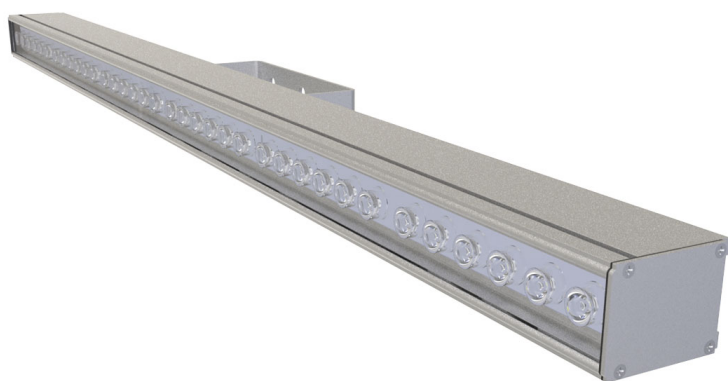

LAD LED LINE-60-40S

Модель / Артикул	LAD LED LINE-60-40S
Световой поток*, Лм	5098
Угол излучения	60*
Энергопотребление, Вт	40
Цветовая температура**, К	5000K
Индекс цветопередачи***	Ra 70
Коэффициент мощности	0.95
Номинальное напряжение питания****, В	AC230
Влаго и пылезащита	IP66
Вид климатического исполнения	УХЛ1
Класс защиты от поражения эл. током	I
Диапазон рабочих температур	-65°C ... +50°C
Тип крепления	Лура
Габаритные размеры светильника*****, мм	970 x 48 x 147
Гарантийный срок	5 лет