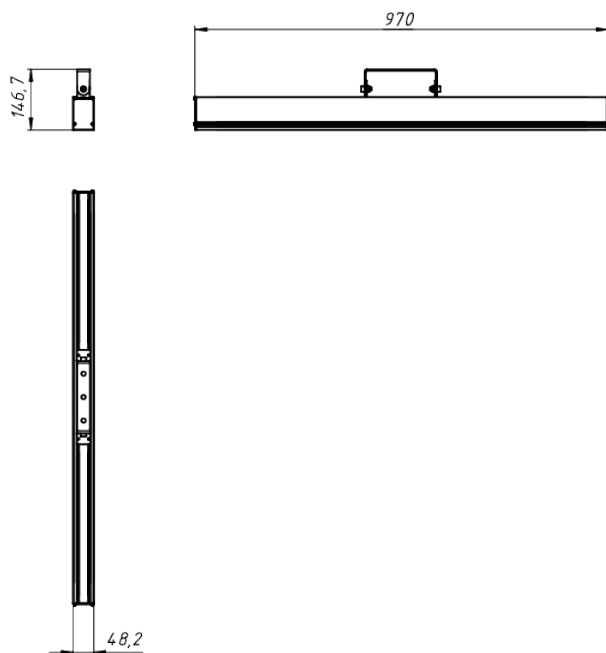

LAD LED LINE-60-40S

Модель / Артикул	LAD LED LINE-60-40S
Световой поток*, Лм	5098
Угол излучения	60*
Энергопотребление, Вт	40
Цветовая температура**, К	5000K
Индекс цветопередачи***	Ra 70
Коэффициент мощности	0.95
Номинальное напряжение питания****, В	AC230
Влаго и пылезащита	IP66
Вид климатического исполнения	УХЛ1
Класс защиты от поражения эл. током	I
Диапазон рабочих температур	-65°C ... +50°C
Тип крепления	Лура
Габаритные размеры светильника*****, мм	970 x 48 x 147
Гарантийный срок	5 лет